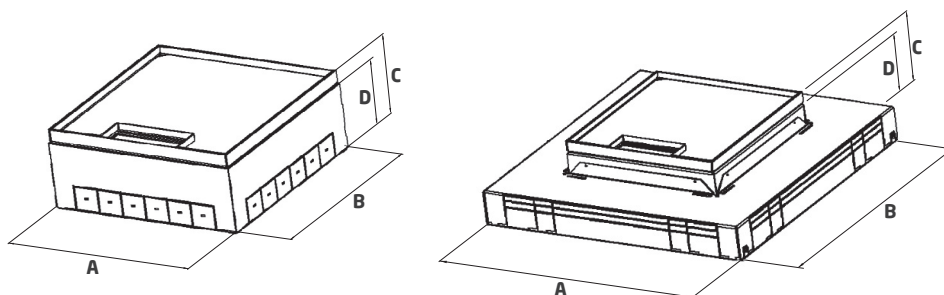

Vanjske dimenzije ugradbenog kućišta i prolaznog ugradbenog kućišta

	MFS101	MFS102	MFS103	MFS201	MFS202	MFS203
A	177	245	345	420	420	420
B	245	245	245	420	420	420
C	100-135	100-135	100-135	100-135	100-135	100-135
D	82,50	82,50	82,50	82,50	82,50	82,50

TEM Mandeks d.o.o.
Varaždinska 2, 88220
Široki Brijeg, Bosna i Hercegovina
Tel: +387 39 704 414
Faks: +387 39 706 763
E-mail: info@mandeks.ba
Web: www.mandeks.ba