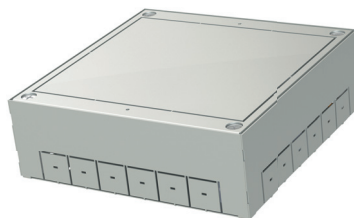

### 1.1. Ugradna kućišta *Floor box bases*

Ugradno kućište podne kutije  
*Floor box base*

<b>MFS100</b>	4M
<b>MFS101</b>	7M
<b>MFS102</b>	14M
<b>MFS103</b>	21M
<b>MFS104</b>	28M