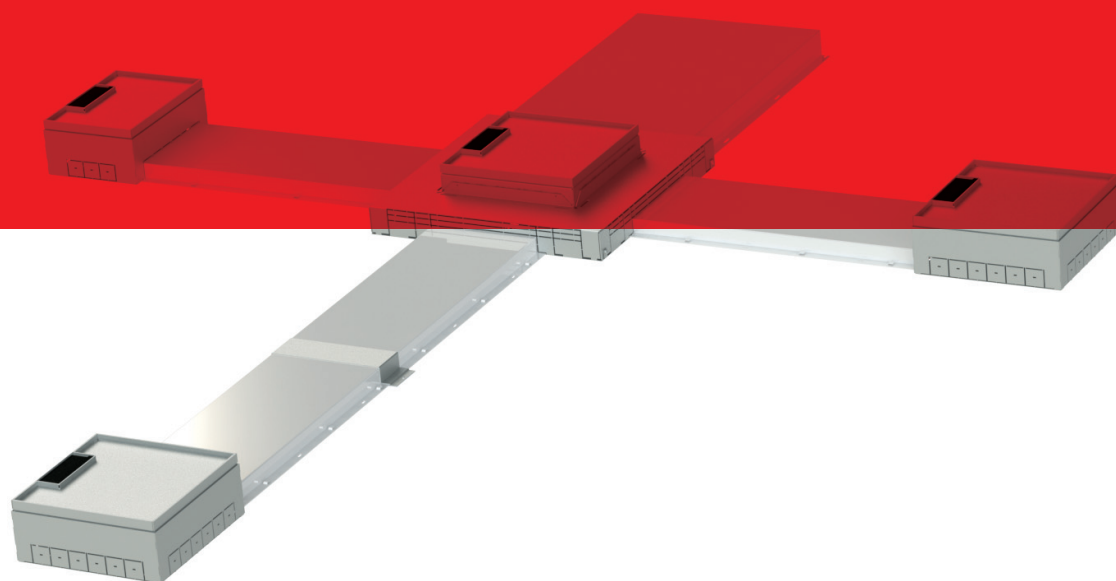

# Sistem podnog razvoda

*Underfloor cabeling system*

## 1.0. Podne kutije *Floor junction boxes*

### 1.1. Ugradna kućišta *Floor box bases*

Ugradno kućište podne kutije  
*Floor box base*

<b>MFS100</b>	4M
<b>MFS101</b>	7M
<b>MFS102</b>	14M
<b>MFS103</b>	21M
<b>MFS104</b>	28M