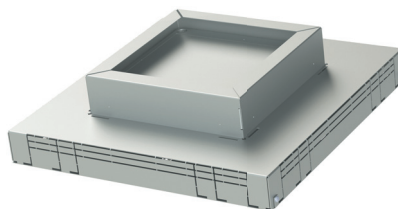

1.2. Prolazna ugradna kućišta *Floor box junction bases*

Prolazno ugradno kućište podne kutije
Floor box junction base

MFS201	7M
MFS202	14M
MFS203	21M